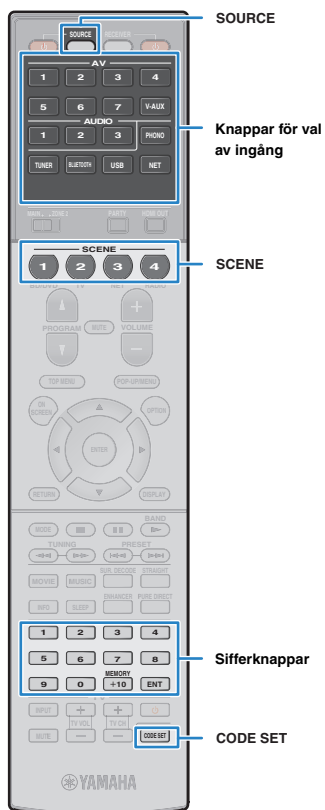

Konfigurera scentilldelningar

Om du vill styra uppspelningsenheten efter att ha valt en scen, följ proceduren nedan.

1 Om du ännu inte har registrerat fjärrkontrollkoden för uppspelningsenheten finns information i avsnittet "Registrera fjärrkontrollkoder för uppspelningsenheter" (s.3) om hur du gör registreringen.

2 Håll ned motsvarande SCENE-knapp och knapp för val av ingång tillsammans i mer än 3 sekunder.

När inställningen har slutförts blinkar SOURCE två gånger.

Om den blinkar sex gånger, har inställningen misslyckats. Upprepa steg 2.

Återställa fjärrkontrollkoder

Du kan återställa en fjärrkontrollkod som har registrerats för en knapp för val av ingång.

1 Tryck på CODE SET.

SOURCE blinkar två gånger.

Utför vart och ett av följande steg inom 1 minut. Annars avbryts inställningen. Om detta inträffar börjar du om från steg 1.

2 Tryck på knappen för val av ingång.

3 Använd sifferknapparna för att ange "5098".

När fjärrkontrollkoden har återställts blinkar SOURCE två gånger.

Om den blinkar sex gånger har återställningen misslyckats. Börja om igen från steg 1.

Återställning av fjärrkontrollens grundinställningar

- ① Tryck på CODE SET.
- ② Tryck på RECEIVER.
- ③ Använd sifferknapparna för att ange "9981".