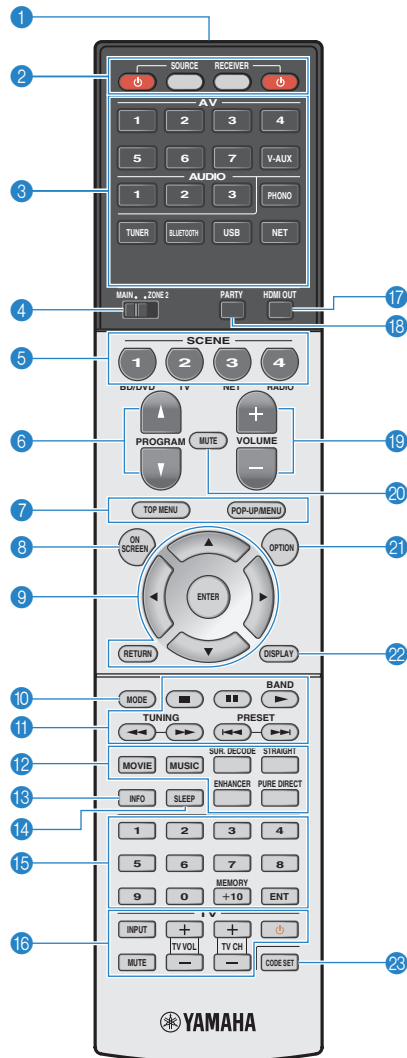

Fjärrkontrollfunktioner

- 1 **Fjärrkontrollsignalsändare**
Överför infraröda signaler.
- 2 **SOURCE -knapp**
Sätter på/stänger av en extern enhet.
SOURCE-knapp
Ställer in fjärrkontrollen för att styra externa enheter (s.3). Knappen lyser grönt när du har tryckt på den.
RECEIVER-knapp
Ställer in fjärrkontrollen på att styra enheten (s.3). Knappen lyser orange när du har tryckt på den.
RECEIVER -knapp
Slår på/stänger av receivern (standby).
- 3 **Knappar för val av ingång**
Välj en ingångskälla för uppspelning.
- 4 **MAIN/ZONE2-omkopplare**
Ändrar vilken zon (huvudzon eller Zone2) som styrs av fjärrkontrollen.
- 5 **SCENE-knappar**
Välj registrerad ingångskälla, ljudprogram och olika inställningar med ett tryck. Används också för att slå på receivern när den är i standby-läge.
- 6 **PROGRAM-knappar**
Välj ett ljudprogram.
- 7 **Knappar för manövrering av externa enheter**
Välj menyer för externa enheter.
- 8 **ON SCREEN-knapp**
Visar bildskärmsmenyn på TV:n.
- 9 **Knappar för navigering i menyer**
Markörknappar Välj en meny eller parameter.
ENTER Bekräftar en vald post.
RETURN Återgår till föregående skärm.
- 10 **MODE-knapp**
Växlar läget för manövrering av iPod.
- 11 **Manövreringsknappar för radio**
För styrning av enhetens FM/AM-radio när "TUNER" har valts som ingångskälla.
BAND Växlar mellan FM- och AM-radio
PRESET Välj en förvald station.
TUNING Välj önskad radiofrekvens.
- 12 **Knappar för ljudläge**
Välja ett ljudläge.
- 13 **INFO-knapp**
Används för att välja vilken information som ska visas på frontpanelens display.
- 14 **SLEEP-knapp**
Sätter receivern i standby-läge automatiskt när en viss tid har gått (insomningstimer). Tryck upprepade gånger för att ställa in tiden (120 min, 90 min, 60 min, 30 min, off).
- 15 **Sifferknappar**
Används för inmatning av numeriska värden, t.ex. en radiofrekvens.
MEMORY-knapp
Registrerar förval av FM/AM-stationer.
- 16 **Knappar för manövrering av en TV**
Används för att välja ingång och volym, samt styra andra funktioner för en TV.
- 17 **HDMI OUT-knapp**
Väljer vilka HDMI OUT-jack som ska användas för utmatning av video/ljud.
- 18 **PARTY-knapp**
Sätter på/stänger av partyläget.
- 19 **VOLUME-knappar**
Justera volymen.
- 20 **MUTE-knapp**
Stänger av ljudutmatningen.
- 21 **OPTION-knapp**
Visar alternativmenyn.
- 22 **DISPLAY-knapp**
Visar statusinformation på TV:n.
- 23 **CODE SET-knapp**
Används för att registrera fjärrkontrollkoder för externa enheter i fjärrkontrollen.