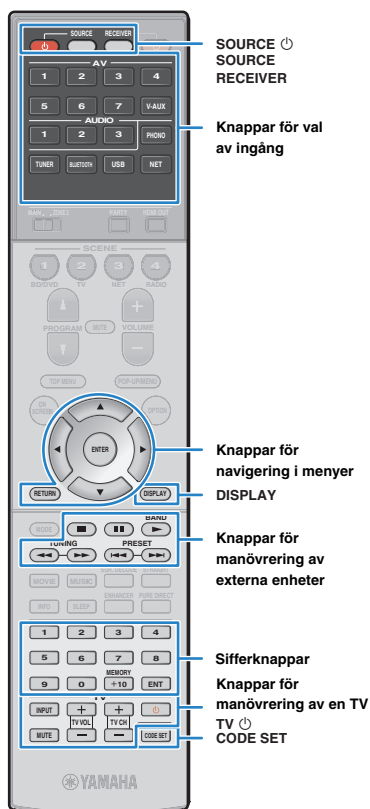

1 Se "Lista över fjärrkontrollkoder" (s.6) för att hitta din TV:s fjärrkontrollkod.

- Om det finns flera fjärrkontrollkoder börjar du med att registrera den första koden i listan. Om denna kod inte fungerar provar du övriga koder i tur och ordning.

2 Tryck på CODE SET.

SOURCE blinkar två gånger.

Utför vart och ett av följande steg inom 1 minut. Annars avbryts inställningen. Om detta inträffar börjar du om från steg 2.

3 Tryck på TV .

4 Använd sifferknapparna för att ange den fyrsiffriga fjärrkontrollkoden.

När fjärrkontrollkoden har registrerats blinkar SOURCE två gånger. Om den blinkar sex gånger har registreringen misslyckats. Börja om igen från steg 2.

TV-styrning

När du har registrerat en fjärrkontrollkod för en TV kan du styra den med hjälp av knapparna för TV-styrning, oavsett vilken ingångskälla som har valts på enheten.

Knappar för TV-styrning	INPUT	Växlar till videoingången för TV:n.
	MUTE	Stänger av ljudet från TV:n.
	TV VOL	Justera volymen på TV:n.
	TV CH	Byter kanal på TV:n
	TV 	Sätter på/stänger av TV:n.

Registrera fjärrkontrollkoderna för uppspelningsenheter