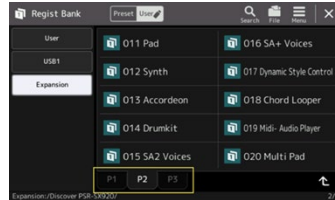

Dans le dossier «Discover PSR-SX920» ou «Discover PSR-SX720», vous trouverez sur 3 pages 21 banques de mémoire d'enregistrement avec le contenu ci-dessous :

PSR-SX920

CATEGORY	Registration 1	Registration 2	Registration 3	Registration 4	Registration 5	Registration 6	Registration 7	Registration 8
001 Piano	CFX ConcertGrand	C7PopGrand	U3Upright	SaloonUpright	C7SuperstarGrand	CFXOneOctave	CFX CocktailGrand	C7CarillionPad
002 E.Piano	70sSuitcaseClean	70sSuitcasePhase	70sSuitcasePan	70sVintageEP	70sSuitcasePan	DX Production	DX Sparkle	DX Dream
003 Organ 1	JazzStandard	JazzSquabble	GospelOrgan	BalladOrgan	UpsideDownSmile	RockOrgan	EuroPops	EuroReeds
004 Organ 2	HomeTheatreOrgan	TheatreOrganMix2	LieblichGedackt	Diapason	Claribel&Flute	SoftReeds	GrandJeu	ConcertOrganTutti
005 Strings	KinoStrings	KinoStringsSlow	TheatreOrchestra	OrchestraTutti	JazzViolin	ClassicalCello	KinoStringsBasses	KinoStringsTension
006 Brass	Flugelhorn	BigBandTrumpet	MuteTrumpet	PopHornsShake	PopHornsCresc	PopHornsFall SW	SforzandoFall	80sSynthBrassStab
007 Woodwind	BalladSopranoSax	TenorSax	Clarinet	RomanticClarinet	OrchestraFlute	MOR Oboe	IrishPipesAir	PanPipes
008 Choir	BoysChoirOoh	BoysChoirOh-Ah SW	JazzScatVocals SW	Who-Are-You SW	What-Should-We-Do SW	Do-Be-Do-Be SW	GospelVocalsHmm	GospelVocalsWow
009 A.Guitar	ConcertGuitar	FlamencoGuitar	SteelThumbPick	D-FolkGuitar	FolkGuitarDoubled	12StringPicked	LatinAmpedGuitar	ResonatorGuitar
010 E.Guitar	SingleCoilClean	BluesyNight	BrightBlues	OverdriveWahWah	FunkSlap	RoughFingers	50sVintageFull	60sGuitarHero
011 Pad	SoundPictures	AllOrNothing	WhisperGallery	OberSweep	PadVoices	SpectrumPad	GalaxyPad	MorningDew
012 Synth	DancyHook	WheelTech JS	HandsUp!	TriPicks	PizzyDanceChords	WaveDancer	HouseOfChordZ	PitchyPatch
013 Accordion	JazzCassotto	ScotsAccordion	TangoAccordion	SteirischeHarmonika	AccordionClarinet	BajanAccordion	SuperMusette	Bandoneon
014 Drumkit	RockDrumKit	PopDrumKit	VintageOpenKit	VintageMuteKit	JazzStickKit	80sPopKit	80sPopKit	SchlagerKit
015 SA2 Voices	SoftTrumpet	BalladSopranoSax	JazzViolin	TenorSax	Clarinet	ClassicTrumpet	BalladClarinet	RomanticClarinet
016 SA+ Voices	KinoStrings	PopHorns	ConcertGuitar	SteelAcousticFinger	60sShadowLead	60sRockHero	50sVintageSolo	ActiveFingerBass
017 Style Dynamics Control	Example1	Example2	Example3	Example4	Example5	Example6	Example7	Example8
018 Chord Looper	BluesShema	Blue Bossa	Knocking on Heavens	Love Me Like You Do	Fly Me To The Moon	Mack The Knife	Vers - Let It Be	Chorus - Let It Be
019 Player-Lyrics-Text	Example1	Example2						
020 Multi Pad	Piano	Strings	A.Guitar	E.Guitar	Organ	Percussion 1	Percussion 2	Bass
021 Arpeggio	Guitar1	Guitar2	Stings	Synth Chords	Synth Arpeggio	Filter&Gate	EDM	Mega Voice

PSR-SX720