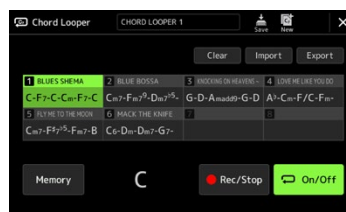

BANQUE DE MÉMOIRE DE REGISTRATION 018 : LA FONCTION CHORD LOOPER

Pour utiliser le Chord Looper, choisissez l'une des mémoires de registration 1 à 8, lancez le style puis appuyez successivement sur les touches DIRECT ACCESS et CHORD LOOPER ON/OFF. Les différentes progressions d'accords s'afficheront à l'écran.