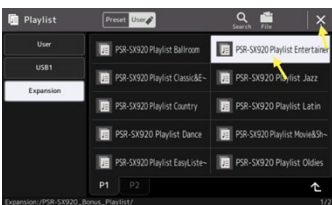

Explorez les deux pages de morceaux et sélectionnez celui qui vous plaît. Validez votre choix en appuyant sur 'X'. Pour commencer à jouer, il suffit d'appuyer deux fois sur le nom du morceau.