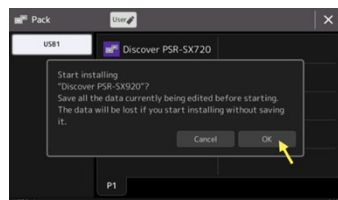

Choisissez «Discover PSR-SX920» ou «Discover PSR-SX720» sur votre clavier, puis confirmez. Votre nouveau contenu va s'installer automatiquement.