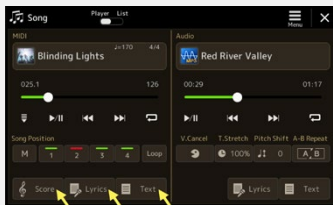

BANQUE DE MÉMOIRE DE REGISTRATION 019 : PAROLES - TEXTE

La banque 019 offre une fonction de lecture alternée entre deux mémoires de registration. Chargez une mémoire de registration, activez la lecture et alternez entre les deux mémoires pour écouter des morceaux différents.

POUR LA LECTURE DES MORCEAUX MIDI :

Position du morceau

Accédez rapidement à n'importe quel niveau de votre morceau MIDI. Les marqueurs de position vous permettent de naviguer facilement dans votre fichier. La fonction LOOP vous permet de répéter une section spécifique.

L'onglet «Score» affiche la partition du fichier MIDI, l'onglet «Lyrics» le texte du morceau. «Text» affiche un fichier TXT lié, ce qui est utile pour faire de la musique avec des Styles, par exemple. La pédale permet de passer à la page correspondante.

Pour lecture des morceaux audio

Personnalisez votre musique à l'infini. Les fonctions «Répétition A-B», «Pitch Shift» et «T.Stretch» vous permettent de créer des boucles, de modifier la tonalité et le tempo de vos fichiers audio.

BANQUE DE MÉMOIRE DE REGISTRATION 020 : LES MULTIPADS

Activez un style musical complet en jouant un accord. Les mémoires 1 à 8 contiennent des multi-pads préconfigurés qui se synchronisent avec l'accord joué.

BANQUE DE MÉMOIRE DE REGISTRATION 021 : ARPEGGIO

Activez la fonction HARMONY/ARPEGGIO pour générer des séquences d'accords. En jouant un accord, vous déclenchez un arpegge qui s'adapte au style musical sélectionné.

DÉCOUVREZ VOTRE NOUVEAU CLAVIER ARRANGEUR

Découvrez comment utiliser votre nouveau clavier arrangeur Yamaha. PSR-SX920 & PSR-SX720 et cliquez sur le bouton pour consulter des vidéos sur YouTube.

CONSULTER LES VIDÉOS DES CLAVIERS SUR YOUTUBE