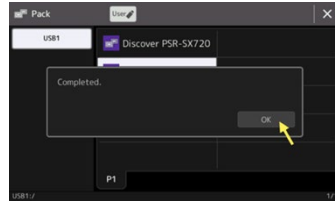

COMMENT INSTALLER LE CONTENU EXPANSION ?

1. Visitez le Yamaha Music Hub (ci-dessous, lien pour y accéder) pour créer un compte et enregistrer votre PSR-SX920 ou PSR-SX720.
2. Sous 'MES PRODUITS', vous trouverez un bouton 'Téléchargements exclusifs' qui vous permettra d'accéder aux packs d'extension.
3. Une fois téléchargé, chaque pack est livré dans un fichier ZIP contenant un fichier PPF à utiliser avec le Yamaha Expansion Manager et un fichier PPI à installer directement sur votre PSR-SX.

À noter : l'utilisation du fichier PPI écrasera tout contenu précédemment installé dans la zone 'Expansion'.
C'est parti !

**VISITEZ YAMAHA
MUSIC HUB**

Quelques clics suffisent: Copiez le fichier PPI sur votre clé USB, branchez-la et suivez ce chemin : 'Menu' > 'Menu2' > 'Expansion' > 'Pack Installation'.

Choisissez «Discover PSR-SX920» ou «Discover PSR-SX720» sur votre clavier, puis confirmez. Votre nouveau contenu va s'installer automatiquement.

Prêt à découvrir les nouveautés ? Cliquez sur 'OK' et laissez votre PSR-SX faire le travail. Vous serez bientôt prêt à créer de nouvelles musiques !