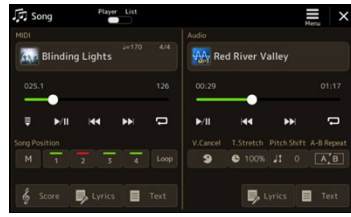

BANQUE DE MÉMOIRE DE REGISTRATION 019 : PAROLES - TEXTE

La banque 019 offre une fonction de lecture alternée entre deux mémoires de registration. Chargez une mémoire de registration, activez la lecture et alternez entre les deux mémoires pour écouter des morceaux différents.

POUR LA LECTURE DES MORCEAUX MIDI :

Position du morceau

Accédez rapidement à n'importe quel niveau de votre morceau MIDI. Les marqueurs de position vous permettent de naviguer facilement dans votre fichier. La fonction LOOP vous permet de répéter une section spécifique.