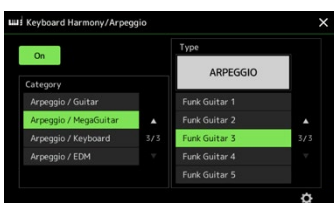

DÉCOUVREZ VOTRE NOUVEAU CLAVIER ARRANGEUR

Découvrez comment utiliser votre nouveau clavier arrangeur Yamaha. PSR-SX920 & PSR-SX720 et cliquez sur le bouton pour consulter des vidéos sur YouTube.

CONSULTER LES VIDÉOS DES CLAVIERS SUR YOUTUBE