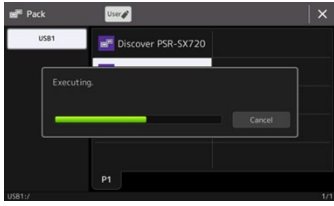

COMMENT INSTALLER LE CONTENU EXPANSION ?

1. Visitez le Yamaha Music Hub (ci-dessous, lien pour y accéder) pour créer un compte et enregistrer votre PSR-SX920 ou PSR-SX720.
2. Sous 'MES PRODUITS', vous trouverez un bouton 'Téléchargements exclusifs' qui vous permettra d'accéder aux packs d'extension.
3. Une fois téléchargé, chaque pack est livré dans un fichier ZIP contenant un fichier PPF à utiliser avec le Yamaha Expansion Manager et un fichier PPI à installer directement sur votre PSR-SX.

À noter : l'utilisation du fichier PPI écrasera tout contenu précédemment installé dans la zone 'Expansion'.
C'est parti !

**VISITEZ YAMAHA
MUSIC HUB**

Quelques clics suffisent: Copiez le fichier PPI sur votre clé USB, branchez-la et suivez ce chemin : 'Menu' > 'Menu2' > 'Expansion' > 'Pack Installation'.

Choisissez «Discover PSR-SX920» ou «Discover PSR-SX720» sur votre clavier, puis confirmez. Votre nouveau contenu va s'installer automatiquement.

Prêt à découvrir les nouveautés ? Cliquez sur 'OK' et laissez votre PSR-SX faire le travail. Vous serez bientôt prêt à créer de nouvelles musiques !