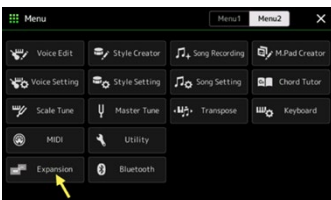

COMMENT INSTALLER LE CONTENU EXPANSION ?

1. Visitez le Yamaha Music Hub (ci-dessous, lien pour y accéder) pour créer un compte et enregistrer votre PSR-SX920 ou PSR-SX720.
2. Sous 'MES PRODUITS', vous trouverez un bouton 'Téléchargements exclusifs' qui vous permettra d'accéder aux packs d'extension.
3. Une fois téléchargé, chaque pack est livré dans un fichier ZIP contenant un fichier PPF à utiliser avec le Yamaha Expansion Manager et un fichier PPI à installer directement sur votre PSR-SX.

À noter : l'utilisation du fichier PPI écrasera tout contenu précédemment installé dans la zone 'Expansion'.
C'est parti !

**VISITEZ YAMAHA
MUSIC HUB**

Quelques clics suffisent: Copiez le fichier PPI sur votre clé USB, branchez-la et suivez ce chemin : 'Menu' > 'Menu2' > 'Expansion' > 'Pack Installation'.