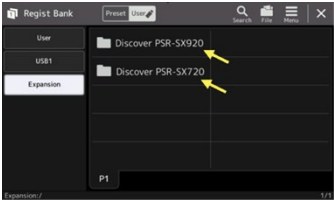

Dans le dossier «Discover PSR-SX920» ou «Discover PSR-SX720», vous trouverez sur 3 pages 21 banques de mémoire d'enregistrement avec le contenu ci-dessous :

PSR-SX920

CATEGORY	Registration 1	Registration 2	Registration 3	Registration 4	Registration 5	Registration 6	Registration 7	Registration 8
001 Piano	CFX ConcertGrand	C7PopGrand	U3Upright	SaloonUpright	C7SuperstarGrand	CFXOneOctave	CFX CocktailGrand	C7CarillionPad
002 E.Piano	70sSuitcaseClean	70sSuitcasePhase	70sSuitcasePan	70sVintageEP	70sSuitcasePan	DX Production	DX Sparkle	DX Dream
003 Organ 1	JazzStandard	JazzSquabble	GospelOrgan	BalladOrgan	UpsideDownSmile	RockOrgan	EuroPops	EuroReeds
004 Organ 2	HomeTheatreOrgan	TheatreOrganMix2	LieblichGedackt	Diapason	Claribel&Flute	SoftReeds	GrandJeu	ConcertOrganTutti
005 Strings	KinoStrings	KinoStringsSlow	TheatreOrchestra	OrchestraTutti	JazzViolin	ClassicalCello	KinoStringsBasses	KinoStringsTension
006 Brass	Flugelhorn	BigBandTrumpet	MuteTrumpet	PopHornsShake	PopHornsCresc	PopHornsFall SW	SforzandoFall	80sSynthBrassStab
007 Woodwind	BalladSopranoSax	TenorSax	Clarinet	RomanticClarinet	OrchestraFlute	MOR Oboe	IrishPipesAir	PanPipes
008 Choir	BoysChoirOoh	BoysChoirOh-Ah SW	JazzScatVocals SW	Who-Are-You SW	What-Should-We-Do SW	Do-Be-Do-Be SW	GospelVocalsHmm	GospelVocalsWow
009 A.Guitar	ConcertGuitar	FlamencoGuitar	SteelThumbPick	D-FolkGuitar	FolkGuitarDoubled	12StringPicked	LatinAmpedGuitar	ResonatorGuitar
010 E.Guitar	SingleCoilClean	BluesyNight	BrightBlues	OverdriveWahWah	FunkSlap	RoughFingers	50sVintageFull	60sGuitarHero
011 Pad	SoundPictures	AllOrNothing	WhisperGallery	OberSweep	PadVoices	SpectrumPad	GalaxyPad	MorningDew
012 Synth	DancyHook	WheelTech JS	HandsUp!	TriPicks	PizzyDanceChords	WaveDancer	HouseOfChordZ	PitchyPatch
013 Accordion	JazzCassotto	ScotsAccordion	TangoAccordion	SteirischeHarmonika	AccordionClarinet	BajanAccordion	SuperMusette	Bandoneon
014 Drumkit	RockDrumKit	PopDrumKit	VintageOpenKit	VintageMuteKit	JazzStickKit	80sPopKit	80sPopKit	SchlagerKit
015 SA2 Voices	SoftTrumpet	BalladSopranoSax	JazzViolin	TenorSax	Clarinet	ClassicTrumpet	BalladClarinet	RomanticClarinet
016 SA+ Voices	KinoStrings	PopHorns	ConcertGuitar	SteelAcousticFinger	60sShadowLead	60sRockHero	50sVintageSolo	ActiveFingerBass
017 Style Dynamics Control	Example1	Example2	Example3	Example4	Example5	Example6	Example7	Example8
018 Chord Looper	BluesShema	Blue Bossa	Knocking on Heavens	Love Me Like You Do	Fly Me To The Moon	Mack The Knife	Vers - Let It Be	Chorus - Let It Be
019 Player-Lyrics-Text	Example1	Example2						
020 Multi Pad	Piano	Strings	A.Guitar	E.Guitar	Organ	Percussion 1	Percussion 2	Bass
021 Arpeggio	Guitar1	Guitar2	Stings	Synth Chords	Synth Arpeggio	Filter&Gate	EDM	Mega Voice

PSR-SX720