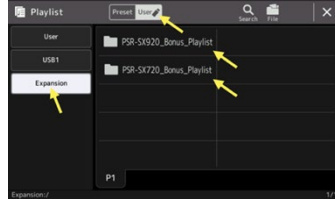

> DÉCOUVREZ LE PSR-SX920 & PSR-SX720

VOICI COMMENT TROUVER TA PLAYLIST BONUS :

Appuyez sur le bouton 'PLAYLIST'. Sélectionne 'User', puis 'Expansion'. En haut de l'écran, vous verrez deux dossiers : 'PSR-SX920_Bonus_Playlist' et 'PSR-SX720_Bonus_Playlist'. Choisissez celui qui correspond à votre clavier.