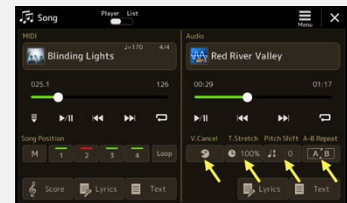

Pour lecture des morceaux audio

Personnalisez votre musique à l'infini. Les fonctions «Répétition A-B», «Pitch Shift» et «T.Stretch» vous permettent de créer des boucles, de modifier la tonalité et le tempo de vos fichiers audio.