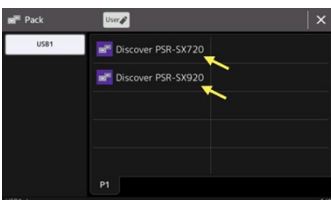

Choisissez «Discover PSR-SX920» ou «Discover PSR-SX720» sur votre clavier, puis confirmez. Votre nouveau contenu va s'installer automatiquement.